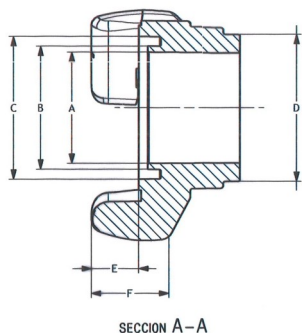

BALSAMAR SERVICES 2000 S.L.

FRANCESC LAYRET 28, 08302 MATARÓ www.balsamar.com comercial@balsamar.com

Teléfono: 937.586.078