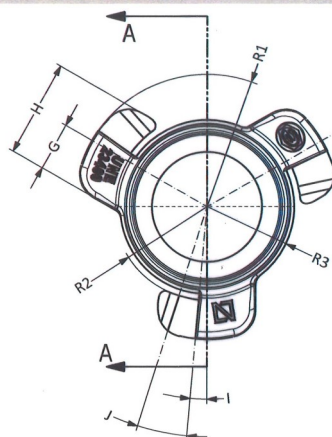

BALSAMAR SERVICES 2000 S.L.

FRANCESC LAYRET 28, 08302 MATARÓ www.balsamar.com comercial@balsamar.com

Teléfono: 937.586.078