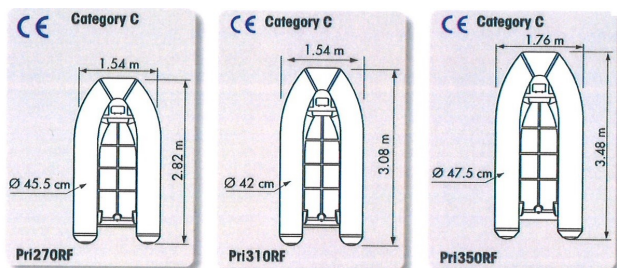

YACHT PRI RF

Neumática Plastimo Yacht Casco Doble Plano.

Neumáticas Semirrígidas con casco en V y suelo plano, para desplazamientos rápidos y seguros. Se puede instalar sobre pescantes. Ofrece una excelente resistencia a la abrasión, UV y el entorno marino gracias a su PVC 1100 Decitex Plastel. Específicamente fabricado para ser sostenible/reciclable, conforme con DIN EN ISO 9001.

Modelo	Pri270RF	Pri310RF	Pri350RF
Referencia	Gris : 01700	Gris : 02864	Gris : 02865
Número personas			
Carga máxima		500 kg	600 kg
Dimensiones totales	282 x 172	308 x 154 x 75 cm	348 x 176 x 72 cm
Peso		58 kg	73 kg
Potencia motor		11.2 kW (15 CV)	11.2 kW (15 HP) 20 Cv si se monta una silla jockey
Suelo	Plano, interior antideslizante, cofre integrado		
Casco	Doble casco en V con redanes		
Diámetro flotadores		42 cm	48 cm
Compartimentos		3	3
Asiento	Poliéster con soportes		
Anilla de remolque		1	1
Cadenotes para pescantes		4	4
Asas transporte en proa		1	1
Asas transporte en popa		2	2
Accesorios estandar	Soporte depósito + cincha, bolsa transporte kit reparación y 2 remos		