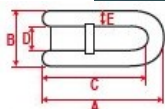

	A (m)	B (m)	C (m)	D (m)	Ø E (cm)	KG	Personas	Motor	Altura	Accesorios	MAX	AIRMAT MAX
GS330KAM	3.30	1.51	2.22	0.67	42	56 kg	5	642 kg	15 hp			
GS300KAM	3.00	1.51	1.95	0.67	42	53 kg	4	579 kg	10 hp	S	3+1	3,5 PSI
GS270KAM	2.70	1.51	1.70	0.67	42	48 kg	3	476 kg	10 hp			
GS230KAM	2.30	1.31	1.46	0.60	35	38 kg	2	242 kg	3 hp			