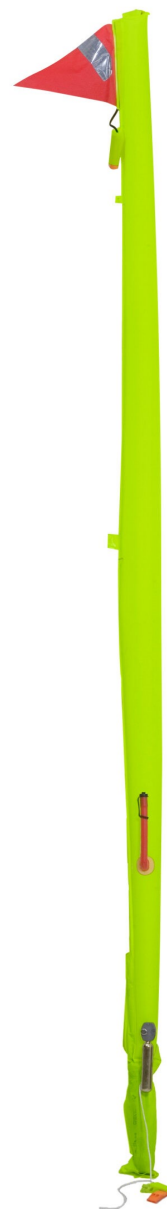

JON BUOY DANBUOY

La boya hinchable Jon Buoy Danbuoy es elegante, compacta y pesa solo 3,9 kg. Se puede montar en el balcón de popa y se despliega fácilmente en caso de emergencia. En caso de que un hombre caiga al agua, simplemente desenganche la unidad de su soporte de montaje y tírela; la Danbuoy se inflará automáticamente. Reemplaza a la Danbuoy tradicional y también está equipada con una luz y un silbato.

Características

Compacto

Rápido y fácil de usar

Altamente visible

Fácilmente reemplazable

Ligero

Inflado automática

Cilindro de 33 g

Luz automática

Silbato

Estuches rígidos de estilo blanco o carbono

BALSAMAR SERVICES 2000 S.L.

FRANCESC LAYRET 28, 08302 MATARÓ www.balsamar.com comercial@balsamar.com Teléfono: 937.586.078