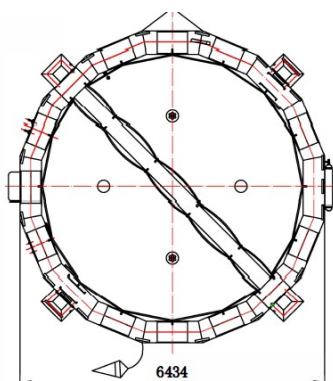

## PRINCIPALES CARACTERISTICAS

- Reversible
- Dos luces una a cada lado de la balsa
- Fabricado con materiales resistentes a la abrasión, poliuretano (PU) de nylon recubierto)
- Dos flotadores gemelos de alta flotabilidad
- Grandes lastres que se llenan de agua para asegurar la máxima estabilidad cuando se infla
- Paquete de emergencia HSC

## OPCIONAL

- Soporte con cinchas
- Hidrostático

CILINDRICAS			
MODELO	MEDIDAS mm	PESO kg	REF.
ECE-R-25 pl.	1090x615	95	B7015
ECE-R-30 pl.	1280x650	115	B7016
ECE-R-50 pl.	1490x757	170	B7040
ECE-R-65 pl.	1790x750	210	B7038
ECE-R-100 pl.	1800x880	300	B7056
ECE-R-150 pl.	1880x950	450	B7141

RECTANGULARES			
MODELO	MEDIDAS mm	PESO kg	REF.
ECE-R-25 pl.	1004x660x400	95	B7057
ECE-R-30 pl.	1004x660x400	115	B7058